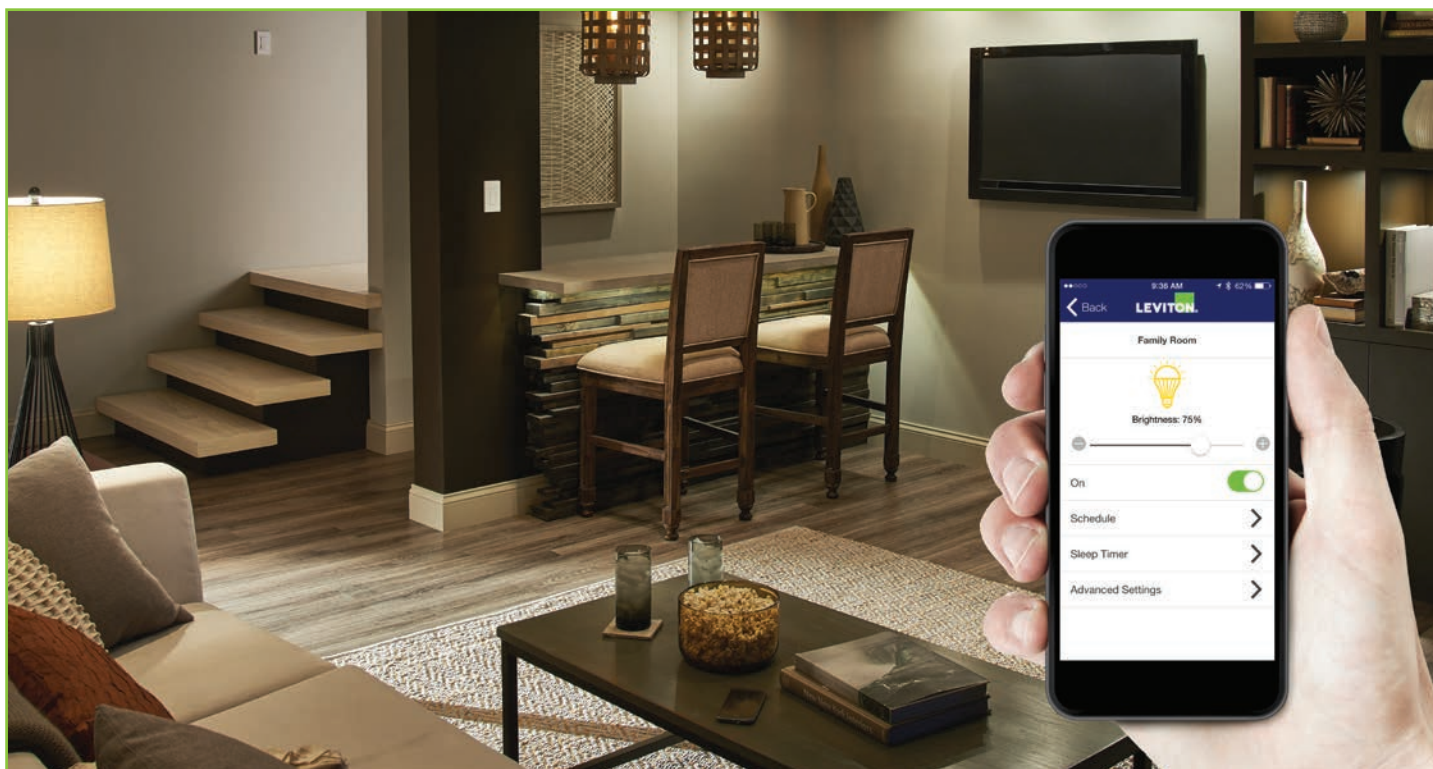

Bulletin descriptif sur les commandes numériques Decora^{MD} à technologie Bluetooth^{MD}

La commande de l'éclairage du creux de votre main

Réglez et temporez les lumières via une application mobile

Ces nouveaux interrupteurs et gradateurs numériques Decora^{MD} à technologie Bluetooth^{MD} représentent la toute dernière génération en matière de commande d'éclairage. Ils se servent d'une application mobile de Leviton qu'on peut facilement télécharger dans des tablettes ou téléphones intelligents. Assurant le réglage local de lampes se situant dans un périmètre de 10 m sans requérir de connexion internet, de concentrateurs ni de passerelles, ils permettent de combler le fossé entre les dispositifs ordinaires et les systèmes d'automatisation complète.

Les gradateurs numériques sont de puissants dispositifs qui combinent les meilleurs éléments des gradateurs et des minuteries de Leviton aux fonctions mobiles actuelles. Il suffit de quelques touches de téléphone ou de tablette pour commuter, régler ou temporez les appareils d'éclairage en fonction des activités quotidiennes, ou pour donner un air habité à la maison quand on est absent.

Les dispositifs numériques Decora sont idéals dans les salons, les chambres à coucher, les cuisines, les salles à manger, les bureaux à domicile, de même qu'à tout autre endroit où on désire commander l'éclairage intérieur ou extérieur.