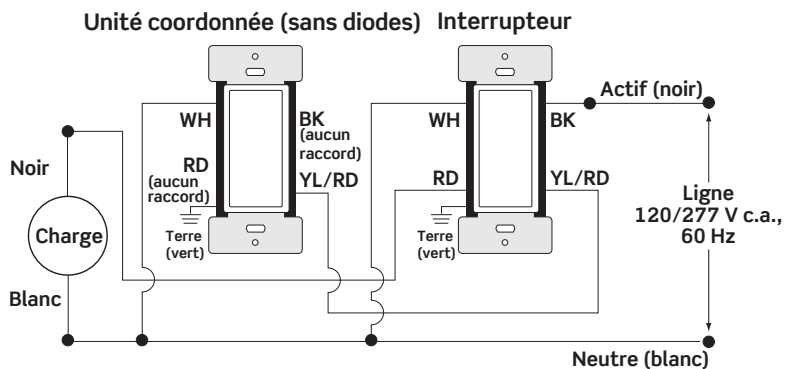

Homologations

Gradateurs

- Conformité à la norme UL 1472
- Homologation aux parties 15 et 18 de la FCC
- Certification du Bluetooth Special Interest Group

Interrupteurs

- Conformité à la norme UL 917
- Certification à la norme CSA 177
- Certification du Bluetooth Special Interest Group
- Conformité à la norme CCR 24

Schémas de câblage

N° de cat. DDMX1 (raccord au neutre requis)

Installations unipolaires

Installations à trois voies

N° de cat. DDS15 (raccord au neutre requis)

Installations unipolaires

Installations à trois voies

Installations à trois voies

Renseignements pour la commande

N° de cat.	Description	Valeurs nominales	Couleurs
DDMX1-BL	Gradateur numérique Decora de 1 000 W, à technologie Bluetooth ^{MD}	1 000 W (lampes à incandescence); 1 000 VA (ballasts Mark 10 ^{MD} Powerline et charges MBT); 450 W (DEL ou LFC).	Z
DDS15-BD	Interrupteur numérique Decora à deux tensions, à technologie Bluetooth ^{MD}	15 A, 120/277 V c.a., 1/2 ch	Z
DD00R-DL	Gradateur asservi assorti numérique Decora à deux tensions	120/277 V c.a., 60 Hz	Z
DD0SR-DL	Interrupteur asservi assorti numérique Decora à deux tensions	120/277 V c.a., 60 Hz	Z
DD0SR-01	Interrupteur asservi coordonné numérique Decora	120 V c.a., 60 Hz	Z
DDKIT-00	Trousse de changement de couleur pour gradateurs numériques Decora	S/O	W, I, T, G, E, B
DDKIT-0S	Trousse de changement de couleur pour interrupteurs numériques Decora	S/O	W, I, T, G, E, B

Les commandes numériques Decora sont livrées en trois couleurs. Le suffixe « Z » indique qu'il s'agit de blanc, ivoire et amande pâle. Des trousse de remplacement sont également offertes dans les teintes suivantes : blanc (W), ivoire (I), amande pâle (T), gris (G), noir (E) et brun (B).