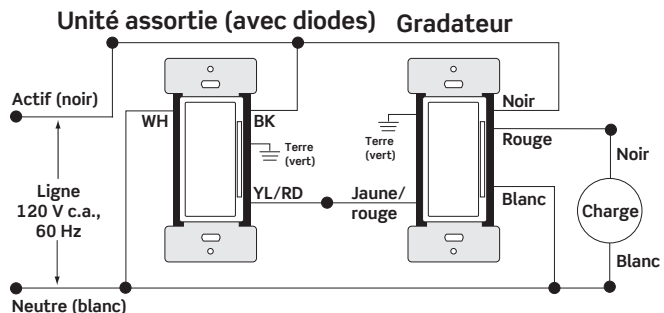

Dimensions

Gradateurs

- Fonctions de gradation et de temporisation des charges associées.
- Circuits numériques qui assurent une gradation pleine bande tout en douceur.
- Vitesses de gradation programmables.
- Possibilité d'éteinte de l'affichage de l'intensité.
- Option de préréglage permettant d'allumer les luminaires aux niveaux choisis chaque fois.
- Possibilité de réglage de l'intensité maximale de manière à réduire la consommation.
- Possibilité de réglage de l'intensité minimale de manière à optimiser la gradation de certaines lampes à DEL.
- Unités asservies assorties offertes pour les installations à trois voies (harmonisation du fonctionnement des diodes).
- Compatibilité avec les lampes à incandescence et à halogène, les DEL, les LFC et les ballasts Mark 10MD Powerline.
- Raccord au neutre requis.

Interrupteurs

- Pile rechargeable qui garde l'heure durant les pannes de courant temporaires.
- Raccord au neutre requis.

Données environnementales

- Températures de fonctionnement de 0 à 40 °C
- Températures de rangement de -10 à 85 °C
- Humidité relative de 0 à 98 %

Homologations

Gradateurs

- Conformité à la norme UL 1472
- Homologation aux parties 15 et 18 de la FCC
- Certification du Bluetooth Special Interest Group

Interrupteurs

- Conformité à la norme UL 917
- Certification à la norme CSA 177
- Certification du Bluetooth Special Interest Group
- Conformité à la norme CCR 24

Schémas de câblage

N° de cat. DDMX1 (raccord au neutre requis)

Installations unipolaires

Installations à trois voies

N° de cat. DDS15 (raccord au neutre requis)

Installations unipolaires

Installations à trois voies