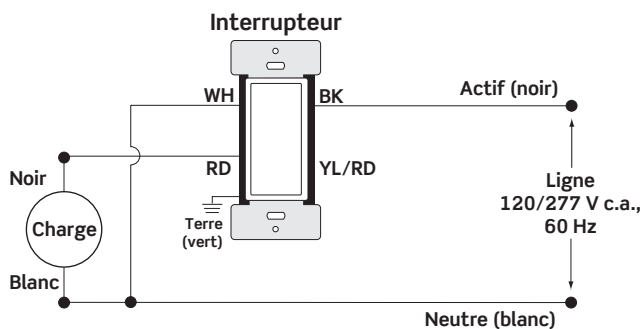

Homologations

Gradateurs

- Conformité à la norme UL 1472
- Homologation aux parties 15 et 18 de la FCC
- Certification du Bluetooth Special Interest Group

Interrupteurs

- Conformité à la norme UL 917
- Certification à la norme CSA 177
- Certification du Bluetooth Special Interest Group
- Conformité à la norme CCR 24

Schémas de câblage

N° de cat. DDMX1 (raccord au neutre requis)

Installations unipolaires

Installations à trois voies

N° de cat. DDS15 (raccord au neutre requis)

Installations unipolaires

Installations à trois voies

Installations à trois voies

Renseignements pour la commande

N° de cat.	Description	Valeurs nominales	Couleurs
DDMX1-BL	Gradateur numérique Decora de 1 000 W, à technologie Bluetooth ^{MD}	1 000 W (lampes à incandescence); 1 000 VA (ballasts Mark 10 ^{MD} Powerline et charges MBT); 450 W (DEL ou LFC).	Z
DDS15-BD	Interrupteur numérique Decora à deux tensions, à technologie Bluetooth ^{MD}	15 A, 120/277 V c.a., 1/2 ch	Z
DD00R-DL	Gradateur asservi assorti numérique Decora à deux tensions	120/277 V c.a., 60 Hz	Z
DD0SR-DL	Interrupteur asservi assorti numérique Decora à deux tensions	120/277 V c.a., 60 Hz	Z
DD0SR-01	Interrupteur asservi coordonné numérique Decora	120 V c.a., 60 Hz	Z
DDKIT-00	Trousse de changement de couleur pour gradateurs numériques Decora	S/O	W, I, T, G, E, B
DDKIT-0S	Trousse de changement de couleur pour interrupteurs numériques Decora	S/O	W, I, T, G, E, B

Les commandes numériques Decora sont livrées en trois couleurs. Le suffixe « Z » indique qu'il s'agit de blanc, ivoire et amande pâle. Des trousse de remplacement sont également offertes dans les teintes suivantes : blanc (W), ivoire (I), amande pâle (T), gris (G), noir (E) et brun (B).