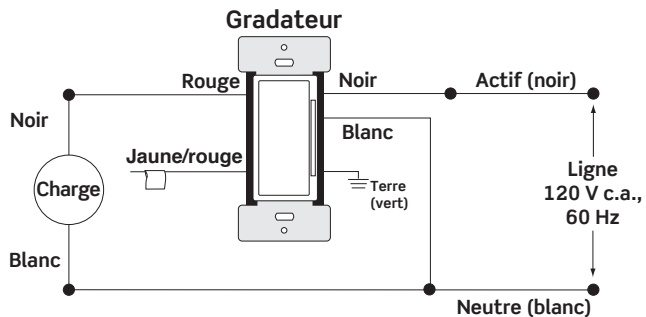

Dimensions

Gradateurs

- Fonctions de gradation et de temporisation des charges associées.
- Circuits numériques qui assurent une gradation pleine bande tout en douceur.
- Vitesses de gradation programmables.
- Possibilité d'éteinte de l'affichage de l'intensité.
- Option de préréglage permettant d'allumer les luminaires aux niveaux choisis chaque fois.
- Possibilité de réglage de l'intensité maximale de manière à réduire la consommation.
- Possibilité de réglage de l'intensité minimale de manière à optimiser la gradation de certaines lampes à DEL.
- Unités asservies assorties offertes pour les installations à trois voies (harmonisation du fonctionnement des diodes).
- Compatibilité avec les lampes à incandescence et à halogène, les DEL, les LFC et les ballasts Mark 10MD Powerline.
- Raccord au neutre requis.

Homologations

Gradateurs

- Conformité à la norme UL 1472
- Homologation aux parties 15 et 18 de la FCC
- Certification du Bluetooth Special Interest Group

Interrupteurs

- Conformité à la norme UL 917
- Certification à la norme CSA 177
- Certification du Bluetooth Special Interest Group
- Conformité à la norme CCR 24

Schémas de câblage

N° de cat. DDMX1 (raccord au neutre requis)

Installations unipolaires

Installations à trois voies

N° de cat. DDS15 (raccord au neutre requis)

Installations unipolaires

Installations à trois voies