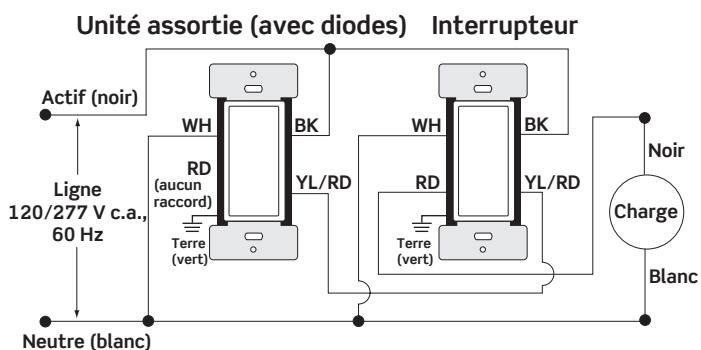

Homologations

Gradateurs

- Conformité à la norme UL 1472
- Homologation aux parties 15 et 18 de la FCC
- Certification du Bluetooth Special Interest Group

Interrupteurs

- Conformité à la norme UL 917
- Certification à la norme CSA 177
- Certification du Bluetooth Special Interest Group
- Conformité à la norme CCR 24

Schémas de câblage

N° de cat. DDMX1 (raccord au neutre requis)

Installations unipolaires

Installations à trois voies

N° de cat. DDS15 (raccord au neutre requis)

Installations unipolaires

Installations à trois voies

Installations à trois voies

Renseignements pour la commande

N° de cat.	Description	Valeurs nominales	Couleurs
DDMX1-BL	Gradateur numérique Decora de 1 000 W, à technologie Bluetooth ^{MD}	1 000 W (lampes à incandescence); 1 000 VA (ballasts Mark 10 ^{MD} Powerline et charges MBT); 450 W (DEL ou LFC).	Z
DDS15-BD	Interrupteur numérique Decora à deux tensions, à technologie Bluetooth ^{MD}	15 A, 120/277 V c.a., 1/2 ch	Z
DD00R-DL	Gradateur asservi assorti numérique Decora à deux tensions	120/277 V c.a., 60 Hz	Z
DD0SR-DL	Interrupteur asservi assorti numérique Decora à deux tensions	120/277 V c.a., 60 Hz	Z
DD0SR-01	Interrupteur asservi coordonné numérique Decora	120 V c.a., 60 Hz	Z
DDKIT-00	Trousse de changement de couleur pour gradateurs numériques Decora	S/O	W, I, T, G, E, B
DDKIT-0S	Trousse de changement de couleur pour interrupteurs numériques Decora	S/O	W, I, T, G, E, B

Les commandes numériques Decora sont livrées en trois couleurs. Le suffixe « Z » indique qu'il s'agit de blanc, ivoire et amande pâle. Des trousse de remplacement sont également offertes dans les teintes suivantes : blanc (W), ivoire (I), amande pâle (T), gris (G), noir (E) et brun (B).