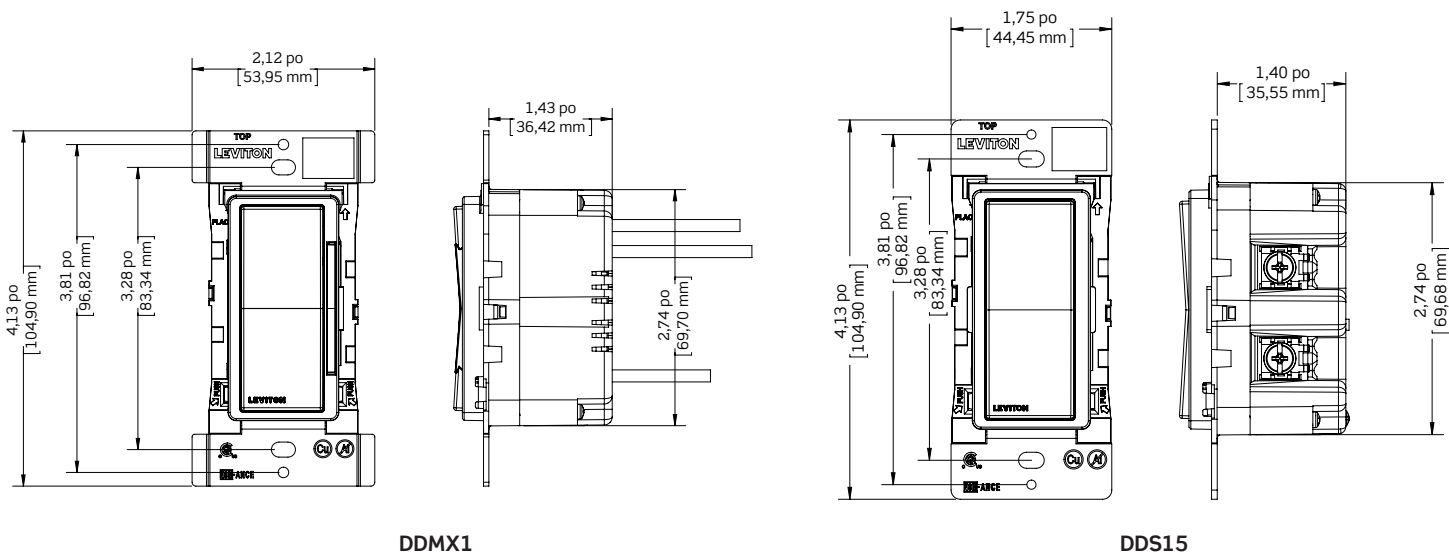

■ Conformité à toutes les exigences applicables des UL, de la CSA et de la FCC.

■ Garantie limitée de cinq ans.

*Portée Bluetooth de 10 m (30 pi) : peut varier selon les conditions particulières de l'installation, la configuration des murs, la présence ou non d'obstacles et d'autres facteurs.

Dimensions

Gradateurs

- Fonctions de gradation et de temporisation des charges associées.
- Circuits numériques qui assurent une gradation pleine bande tout en douceur.
- Vitesses de gradation programmables.
- Possibilité d'éteinte de l'affichage de l'intensité.
- Option de préréglage permettant d'allumer les luminaires aux niveaux choisis chaque fois.
- Possibilité de réglage de l'intensité maximale de manière à réduire la consommation.
- Possibilité de réglage de l'intensité minimale de manière à optimiser la gradation de certaines lampes à DEL.
- Unités asservies assorties offertes pour les installations à trois voies (harmonisation du fonctionnement des diodes).
- Compatibilité avec les lampes à incandescence et à halogène, les DEL, les LFC et les ballasts Mark 10MD Powerline.
- Raccord au neutre requis.

Interrupteurs

- Pile rechargeable qui garde l'heure durant les pannes de courant temporaires.
- Raccord au neutre requis.

Données environnementales

- Températures de fonctionnement de 0 à 40 °C
- Températures de rangement de -10 à 85 °C
- Humidité relative de 0 à 98 %

Homologations

Gradateurs

- Conformité à la norme UL 1472
- Homologation aux parties 15 et 18 de la FCC
- Certification du Bluetooth Special Interest Group

Interrupteurs

- Conformité à la norme UL 917
- Certification à la norme CSA 177
- Certification du Bluetooth Special Interest Group
- Conformité à la norme CCR 24