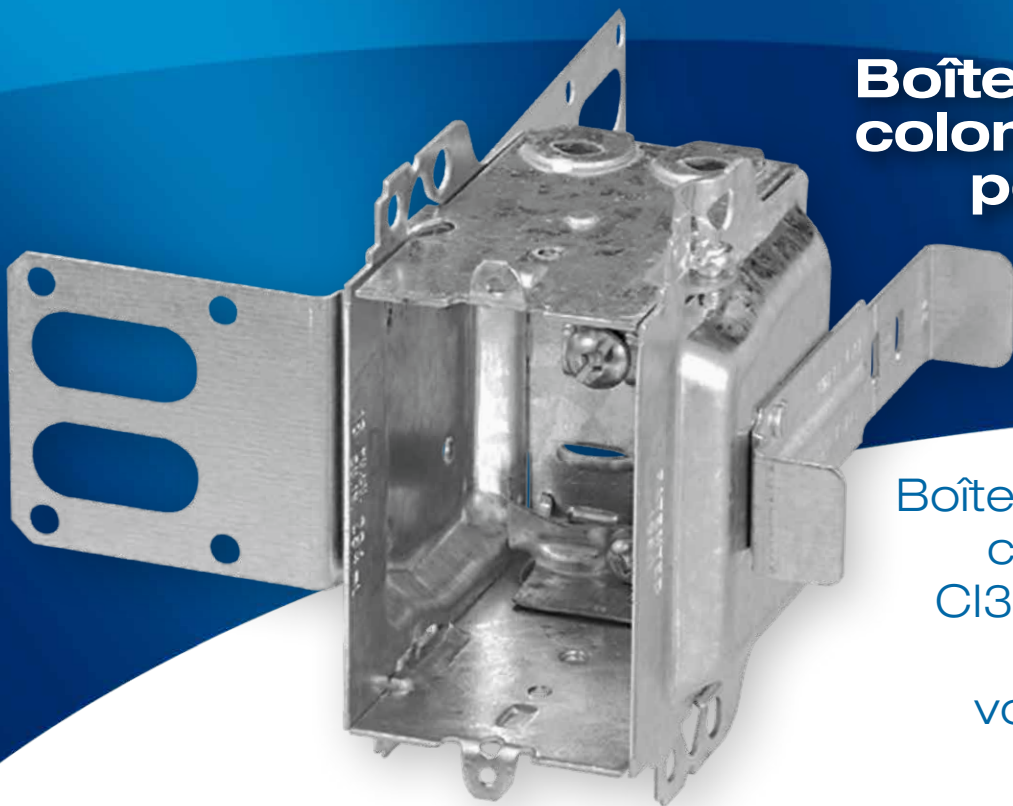

## Boîtes pour colombages d'acier pour deux épaisseurs de cloison sèche de 5/8 po

Boîtes Iberville<sup>md</sup> pour colombages d'acier CI3004-KSSX-1.25 et CI3004-LSSAX-1.25, votre solution pour 2 épaisseurs de cloison sèche de 5/8 po.

Les deux modèles ont des supports en retrait de 1-1/2 po qui conviennent aux colombages d'acier de 2-1/2 et 3-5/8 po. Quant aux supports enveloppants, ils sont adaptables aux petites différences de largeur entre colombages d'acier et sont positionnés pour deux épaisseurs de cloison sèche de 5/8 po.

2 épaisseurs de cloisons sèches de 5/8 po

Support enveloppant

Aucune vis requise

- Volume: 18 pouces cube
- Servent aux câbles armés et aux câbles à gaine non métallique
- Ne requièrent aucun clip, vis ou autre fixation
- Supports installés en usine pour en assurer le positionnement exact
- S'installent des deux côtés des colombages d'acier
- Certifiées CSA
- Conçues et fabriquées au Canada